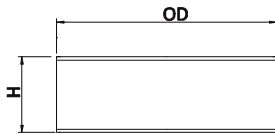

LED Type

Model	Input Voltage	Power	LED CT / CRI	Lumen (TYP)	Dimension (OD X H)	Finish
USL-DC82S-24W-30K	120V ~ 277V	24W	3000K / 80	1550	17.5" x 5.5"	Acrylic / Linen
USL-DC82S-24W-40K	120V ~ 277V	24W	4000K / 80	1640	17.5" x 5.5"	Acrylic / Linen
USL-DC82S-35W-30K	120V ~ 277V	35W	3000K / 80	2210	20.8" x 6.1"	Acrylic / Linen
USL-DC82S-35W-40K	120V ~ 277V	35W	4000K / 80	2250	20.8" x 6.1"	Acrylic / Linen